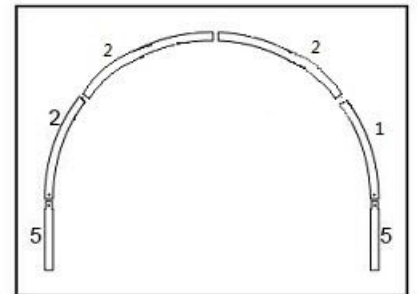

Tunnel Greenhouse

800*400*200cm

Parts list:

No.		QTY
1	 117.5cm	7 PCS
2	 117.5cm	21 PCS
3	 133cm	7 PCS
4	 138cm	35 PCS
5	 93cm	14 PCS
6	 17cm	14 PCS
7	 161.5cm	4 PCS
8	 135cm	2 PCS
9	 135cm	4 PCS
10	 4*60	49 SETS
11	 4*30	18 SETS