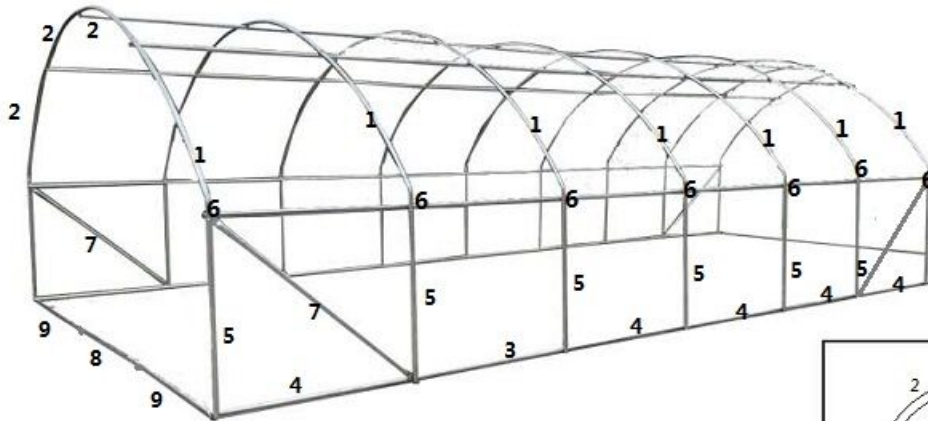

Tunnel Greenhouse

800*400*200cm

Parts list:

No.		QTY
1	 117.5cm	7 PCS
2	 117.5cm	21 PCS
3	 133cm	7 PCS
4	 138cm	35 PCS
5	 93cm	14 PCS
6	 17cm	14 PCS
7	 161.5cm	4 PCS
8	 135cm	2 PCS
9	 135cm	4 PCS
10	 4*60	49 SETS
11	 4*30	18 SETS